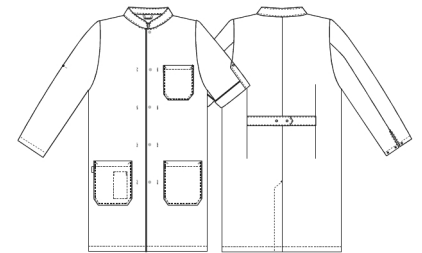

Date: 12-08-2024

20443-4100-0-0-101

Unisex kittel

KENTAUR[®]
Work Wear of Denmark

- Nakkestroop
- Justerbar ærmelængde
- 1 brystlomme
- 2 hoftelommer
- Separat mobilomme indvendig i hoftelomme
- Justerbar håndledsvidde
- Justerbar ryg
- Slids bagpå

Kvalitet: 50/50% CO/PES, 210 g/m²

Farve: hvid 101

Konstruktion: 2X1 Twill

Lagerstr.: XS-4XL

Vaskeanvisning

Kan vaskes i henhold til ISO15797. Varen skal altid vaskes før ibrugtagning. Ved indvask bør der vaskes på angiven temperatur.

For at mindske krøl bør maskinen ikke fyldes mere end 2/3.

Måltolerance +/- 1 cm. Alle mål er i cm. Forventet mål efter ca. 3 x vask.

		XS	S	M	L	XL	2XL	3XL	4XL
Chest	A	104	112	120	128	138	148	158	168
Bottom	B	104	112	120	128	138	148	158	168
Sleevelength	C	56	56	60	60	60	60	60	60
Backlength	E	99	100	101	102	103	104	105	106